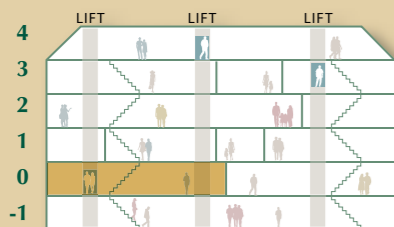

HÉT STIJLMEUBEL

Traditie en durf, hand in hand

De meeste collecties die u in onze winkels kunt ontdekken, kaderen in de grote traditie van stijlmeubelen. Ze onderscheiden zich door de vakkennis van de ambachtslui die in het grootste geheim de technieken van hun voorouders voortzetten; technieken die geen enkele machine vandaag nog heeft kunnen vervangen. Die ambachtslui respecteren de eigenschappen van het hout. Ze kennen er beter dan wie ook de waarde en de kwaliteit van. Er zijn er ook die over een 'theatrale' kennis beschikken, waardoor ze het hout een patina, een brocante- of antiekaspect of een kleurtje kunnen meegeven. Verrassend? Niet echt, want het vertaalt precies de evolutie van het meubel als dusdanig. Meubels evolueren nu eenmaal, schikken zich naar de nieuwe eisen, trends of technieken. En daar kunnen we alleen maar blij om zijn.

Afdeling stijlmeubelen op het gelijkvloers