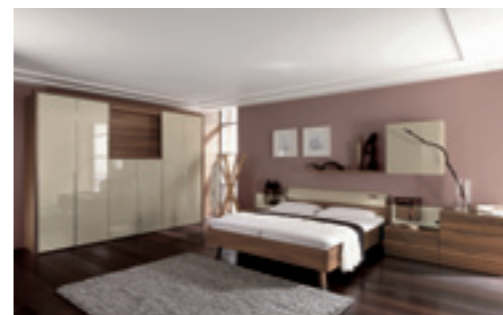

De uitgebreidheid en ruime variëteit van de HÜLSTA collecties verrassen telkens weer. Men kan zich maar moeilijk voorstellen, laat staan beschrijven, hoe makkelijk ze aan te passen zijn om aan al onze wensen te voldoen. Het **Multi-Forma** programma illustreert perfect de vakkennis van HÜLSTA. Het schikt zich naar alle situaties en biedt de mogelijkheid om opbergruimtes te ontwerpen waarin alles werd bestudeerd om u het leven makkelijker te maken. En waarin voor alles een plaatsje is. In alle afmetingen en tal van afwerkingen. Beslist te ontdekken.

hülsta®

hülsta®

Een kamer kiezen is iets zo persoonlijks dat u er beter de nodige tijd voor uittrekt en uw keuze pas maakt nadat u alle facetten van het HÜLSTA gamma hebt ontdekt. Het biedt niet alleen een ruime keuze aan afmetingen en opbergmogelijkheden, maar ook aan afwerkingen. Er is vast een kleur bij die past bij uw leefritme. Een derde van ons leven brengen we in bed door! Komt u kennismaken met de HÜLSTA collectie bij Au Bon Repos, dan bent u er zeker van dat u een selectie van de mooiste slaapkamers van dit grote Duitse merk in detail kunt bekijken.

Bij Au Bon Repos maakt u trouwens niet alleen kennis met diverse modellen uit de HÜLSTA collectie. Onze adviseurs maken u graag wegwijs en stellen samen met u een schets en een detailplan op. En ze geven u een prijs. Zonder verrassingen. Zo geniet in alle rust van de HÜLSTA kwaliteit. Dacht u dat onze service hier stopte? Fout: we staan ook gratis in voor de levering en de montage door vakmensen, waar u ook in België woont.