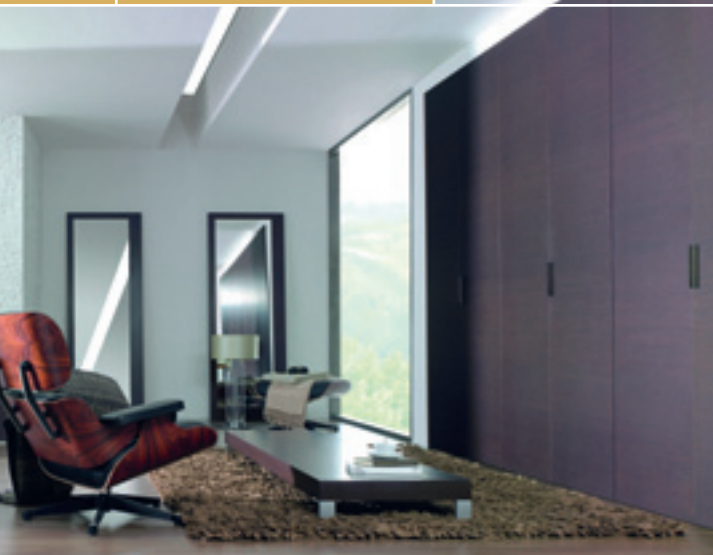

Carat Combinatie aangekleed met **Flat** deuren (veelvoud van 40 of 50 cm).