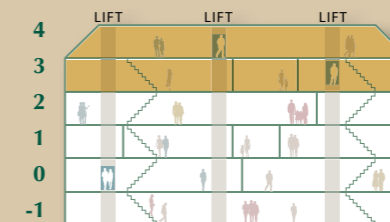

Aan plaats is er altijd gebrek. Als de oppervlakte het mogelijk maakt kan ook een dressing worden overwogen, wat nieuwe perspectieven opent. Het volume dat hierdoor wordt gecreëerd zal echter pas echt efficiënt zijn met een uitgekiende inrichting. Aan oplossingen ontbreekt het alvast niet: doorzichtige laden, panoramische legplanken, ladeblokken, uitschuifbare kleerstanden, dashouders, ledverlichting,...te veel om op te noemen. En ook qua afwerking zijn er eindeloos veel mogelijkheden. De combinatie van lak, hout en zelfs glas is vaak bijzonder geslaagd.

Een project ontwerpen is één zaak. De eigenlijke uitvoering ervan is een vak apart. Daarom hechten we ook zoveel belang aan de opleiding van onze montagemensen. Nog andere garanties nodig?

Afdeling moderne slaapkamers op de 3e verdieping
Afdeling klassieke slaapkamers op de 4e verdieping