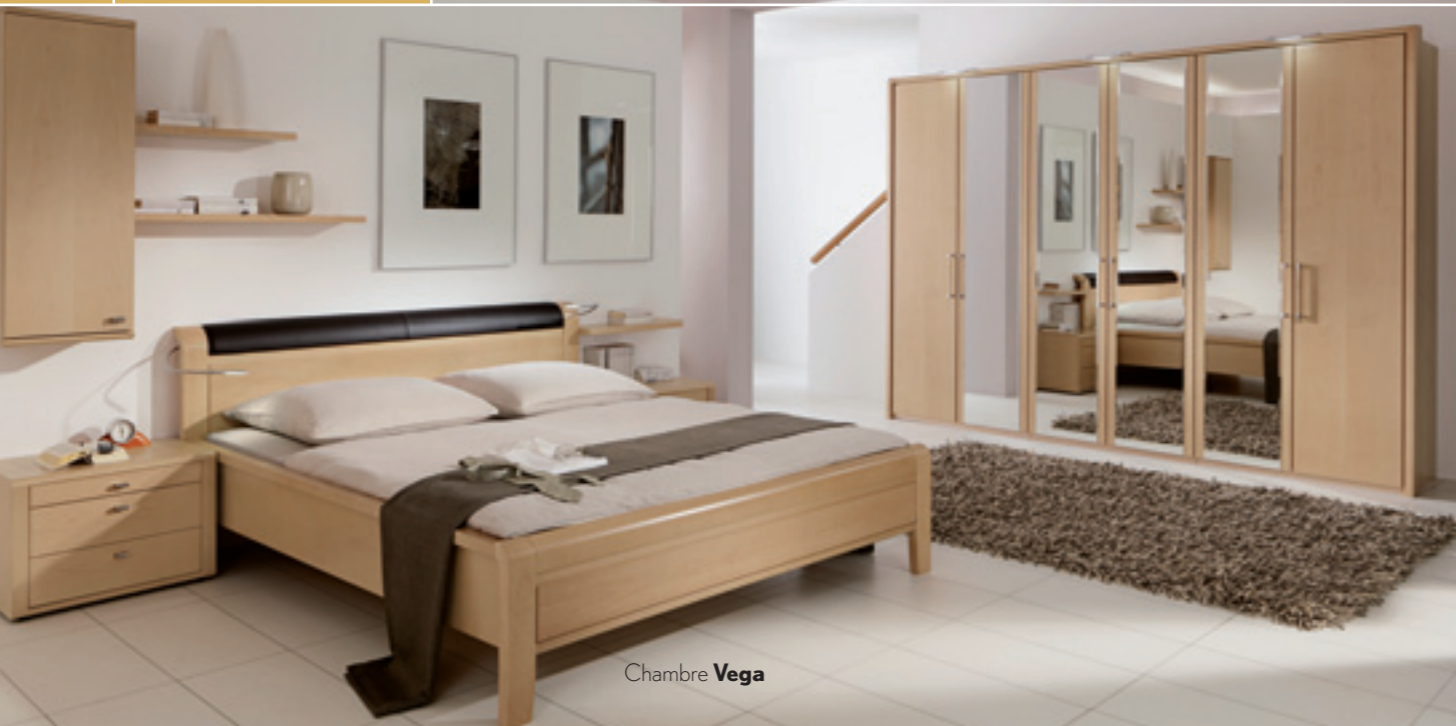

Chambre **Vega**

Bien qu'illustrée dans sa version érable, la chambre **Vega** est également disponible en laque blanche. L'armoire se compose de divers éléments, par multiple de 40 ou 50cm. Élément d'angle (non illustré) bien pratique à l'instar des nombreuses possibilités d'aménagement intérieur offertes par cette collection. Lit en 160, 180 et 200cm de large.