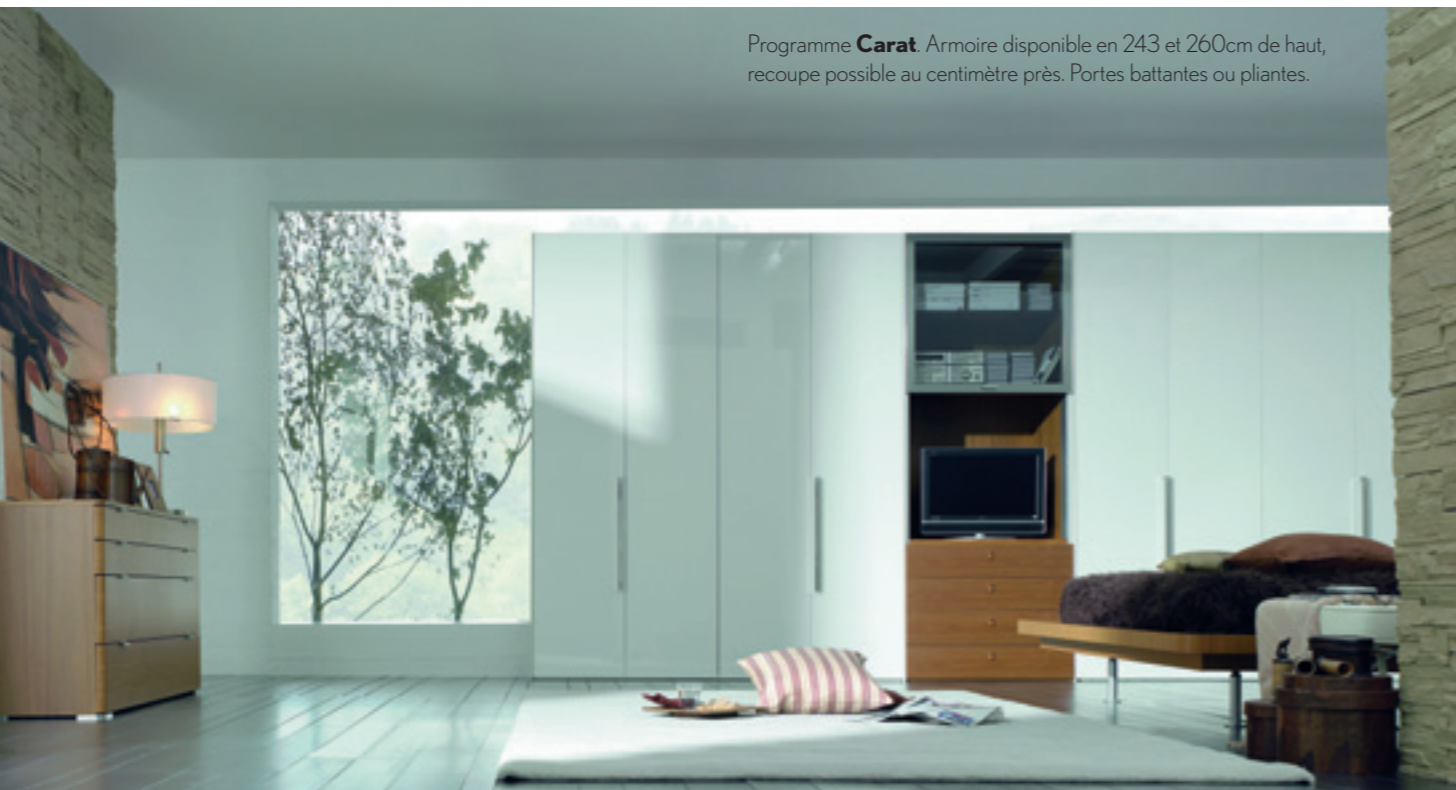

Lorsque le rêve devient une réalité

La collection est d'une extraordinaire simplicité. A première vue seulement, car les possibilités offertes par les différents programmes permettent d'envisager une infinité de compositions. En variant les dimensions, les teintes de bois, la couleur des laques, sans oublier bien sûr la grande attention portée à l'aménagement intérieur des armoires. Tout simplement, parce qu'une armoire Carré est avant tout très fonctionnelle.

Programme **Carat**. Armoire disponible en 243 et 260cm de haut, recoupe possible au centimètre près. Portes battantes ou pliantes.