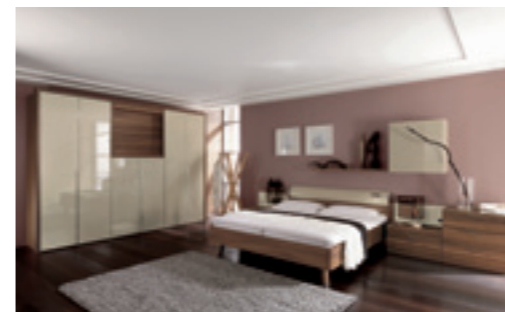

Au Bon Repos, la collection HULSTA ne s'arrête pas à la simple découverte des modèles. Nos conseillers vous guideront dans votre choix, établiront un croquis et un plan détaillé. Un devis précis aussi. Sans surprise. Afin de bénéficier en toute quiétude de la qualité HULSTA, d'autant que notre service ne s'arrête pas là, puisque nous assurons gratuitement la livraison et le montage, par de vrais professionnels, peu importe l'endroit où vous habitez dans le pays.