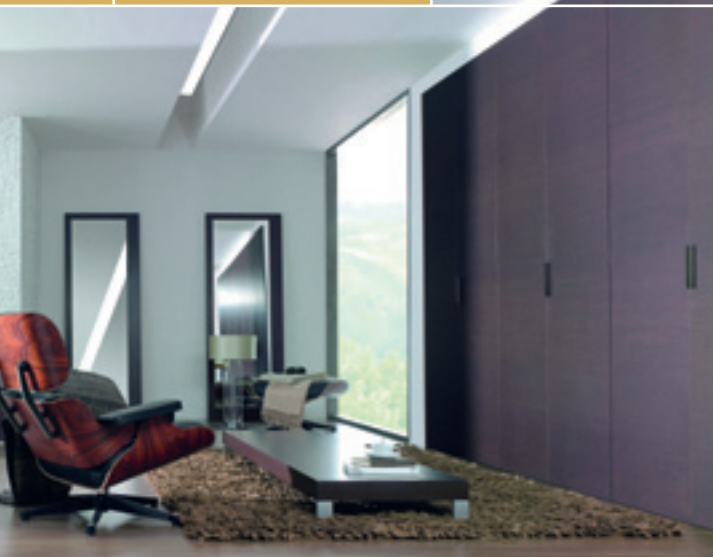

Ensemble habillé de portes **Flat** (multiple de 40 ou 50cm)